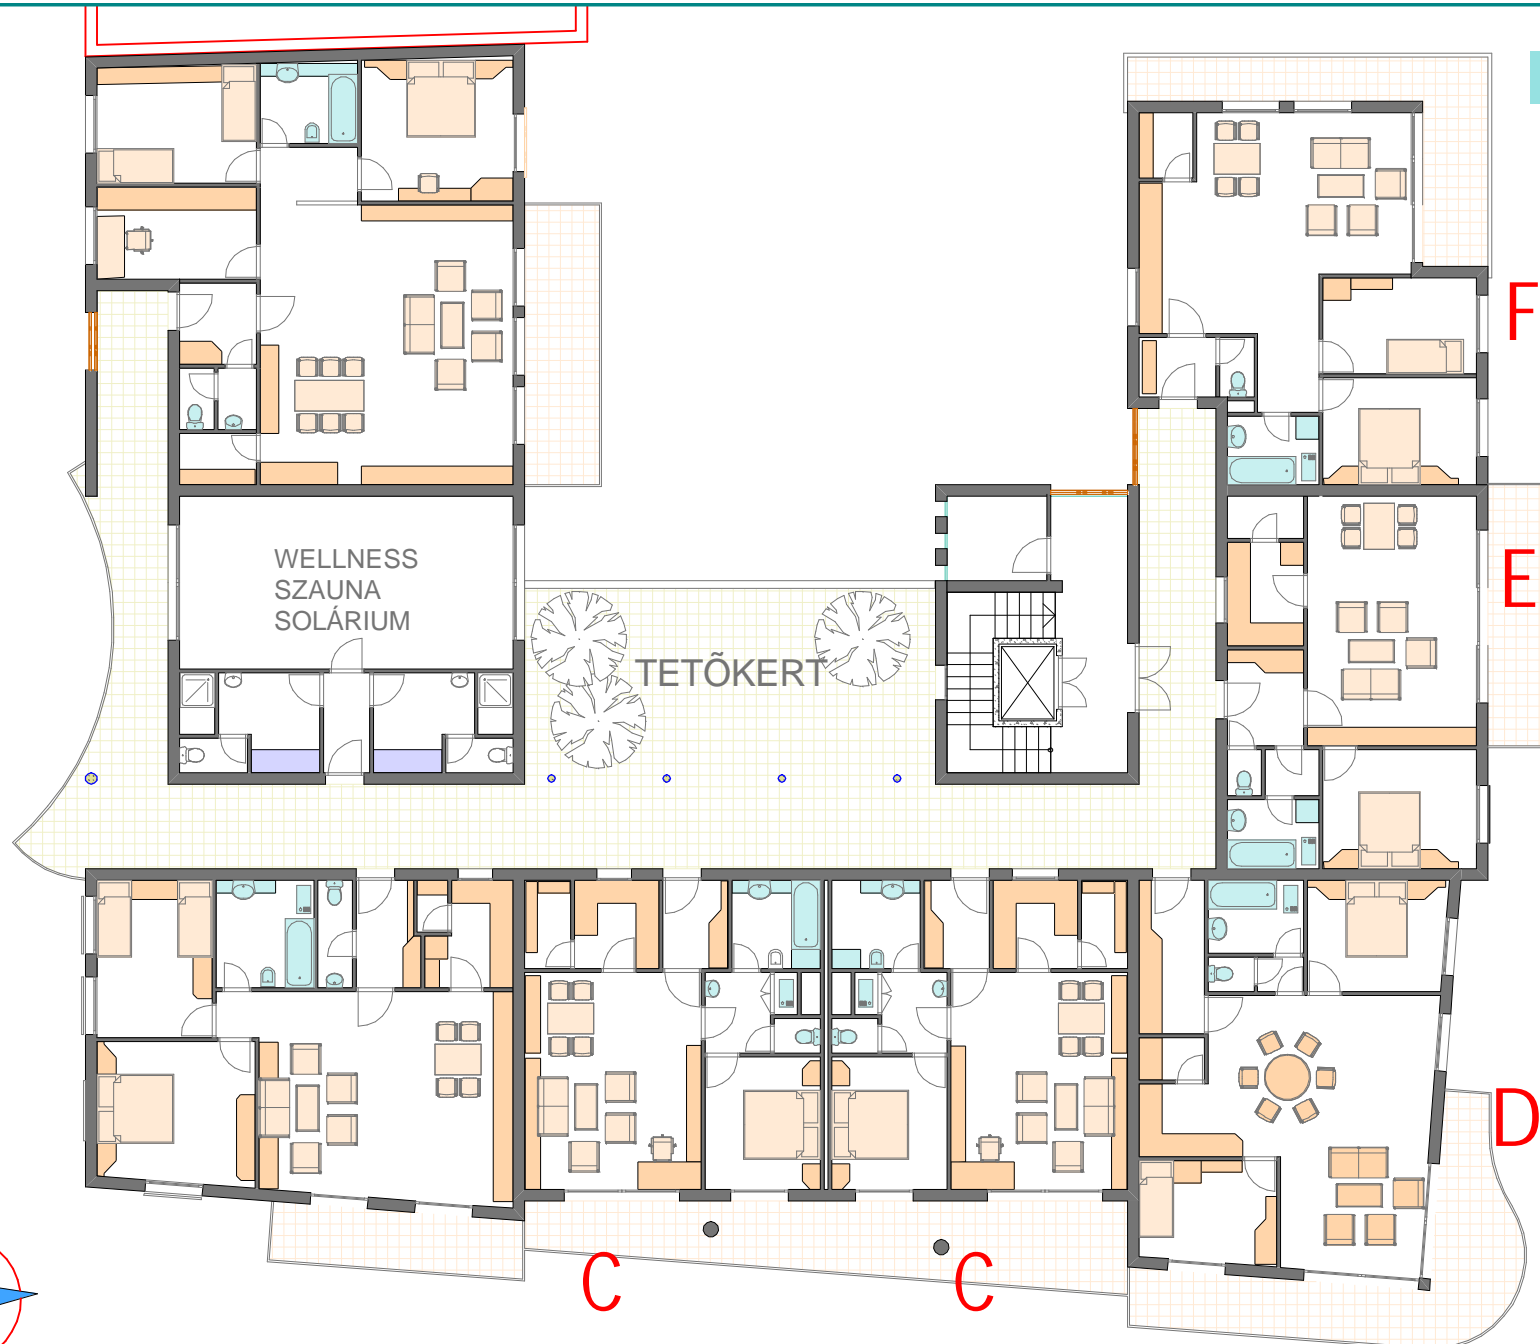

NOVA-INVEST

Budapest
Deák Ferenc u.10. II. e, 205

tel: 1/468 3156
66/322 191

e-mail:
nova-invest@nova-invest.hu

25+1 LAKÁS

BÉKÉSCSABA
KNÉZICH UTCA

A: 104,60 m²
B: 85,15 m²
C: 58,67 m²
D: 74,95 m²
E: 60,68 m²
F: 70,08 m²

I. EMELETI
ALAPRAJZ
1:200

SZABÓ JENŐ építészmérnök Gyula, Vajda János 32. szaboj57@t-online.hu 30-515-82-89

milán ÉPÍTÉSZET 2008.

4