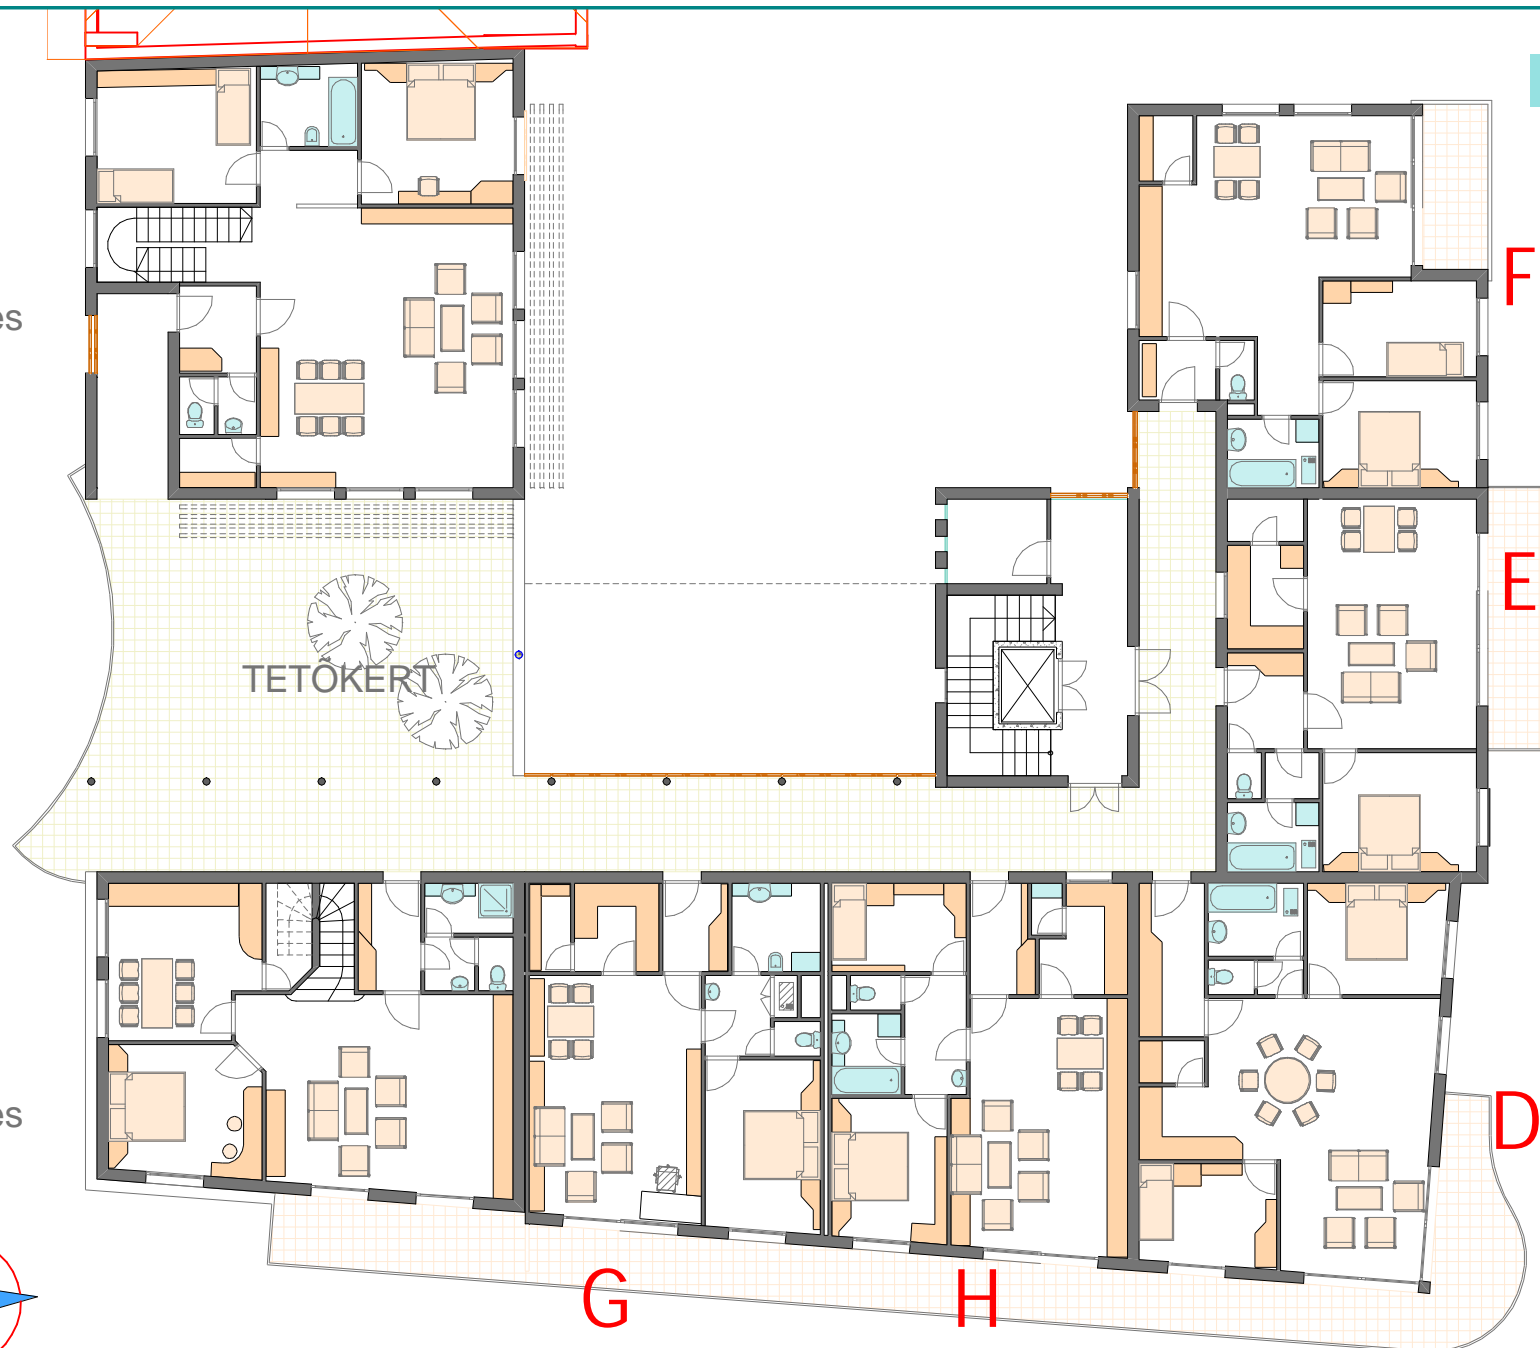

I
kétszintes
lakás

J
kétszintes
lakás

TETŐKERT

NOVA-INVEST

Budapest
Deák Ferenc u.10. II. e, 205

tel: 1/468 3156
66/322 191

e-mail:
nova-invest@nova-invest.hu

25+1 LAKÁS

BÉKÉSCSABA
KNÉZICH UTCA

D: 74,95 m²
E: 60,68 m²
F: 70,08 m²
G: 64,86 m²
H: 69,51 m²
I: 126,30 m²
J: 136,42 m²

III. EMELETI
ALAPRAJZ
1:200

SZABÓ JENŐ építészmérnök Gyula, Vajda János 32. szaboj57@t-online.hu 30-515-82-89

milán ÉPÍTÉSZET 2008.

6