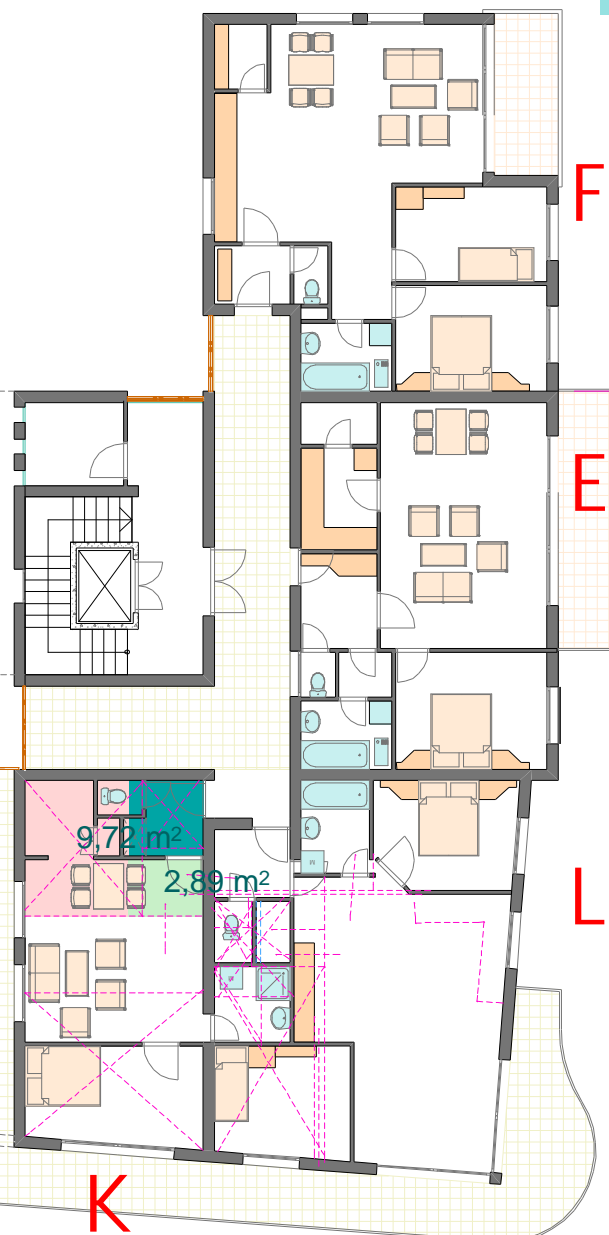

NOVA-INVEST

Budapest
Deák Ferenc u.10. II. e, 205

tel: 1/468 3156
66/322 191

e-mail:
nova-invest@nova-invest.hu

25+1 LAKÁS

BÉKÉSCSABA
KNÉZICH UTCA

E: 60,68 m²
F: 70,08 m²
K: 48,01 m²
L: 68,12 m²

IV. EMELETI
ALAPRAJZ
1:200

I lakás
tetőtere

J lakás
2. szintje

TETŐKERT

K

SZABÓ JENŐ építésmérnök Gyula, Vajda János 32. szabo57@t-online.hu 30-515-82-89

milán ÉPÍTÉSZET 2008.

7