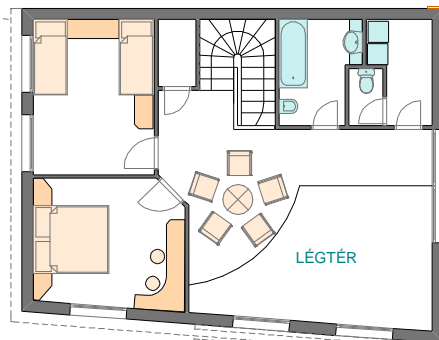

## 25+1 LAKÁS

BÉKÉSCSABA  
KNÉZICH UTCA

E: 60,68 m<sup>2</sup>  
F: 70,08 m<sup>2</sup>  
K: 48,01 m<sup>2</sup>  
L: 68,12 m<sup>2</sup>

IV. EMELETI  
ALAPRAJZ  
1:200

I lakás  
tetőtere

J lakás  
2. szintje