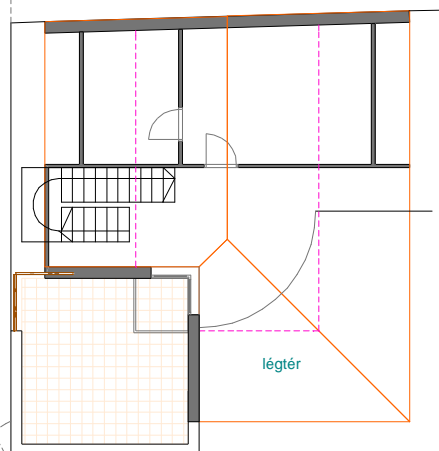

## 25+1 LAKÁS

BÉKÉSCSABA  
KNÉZICH UTCA

E: 60,68 m<sup>2</sup>  
F: 70,08 m<sup>2</sup>  
K: 48,01 m<sup>2</sup>  
L: 68,12 m<sup>2</sup>

IV. EMELETI  
ALAPRAJZ  
1:200

I lakás  
tetőtere

J lakás  
2. szintje