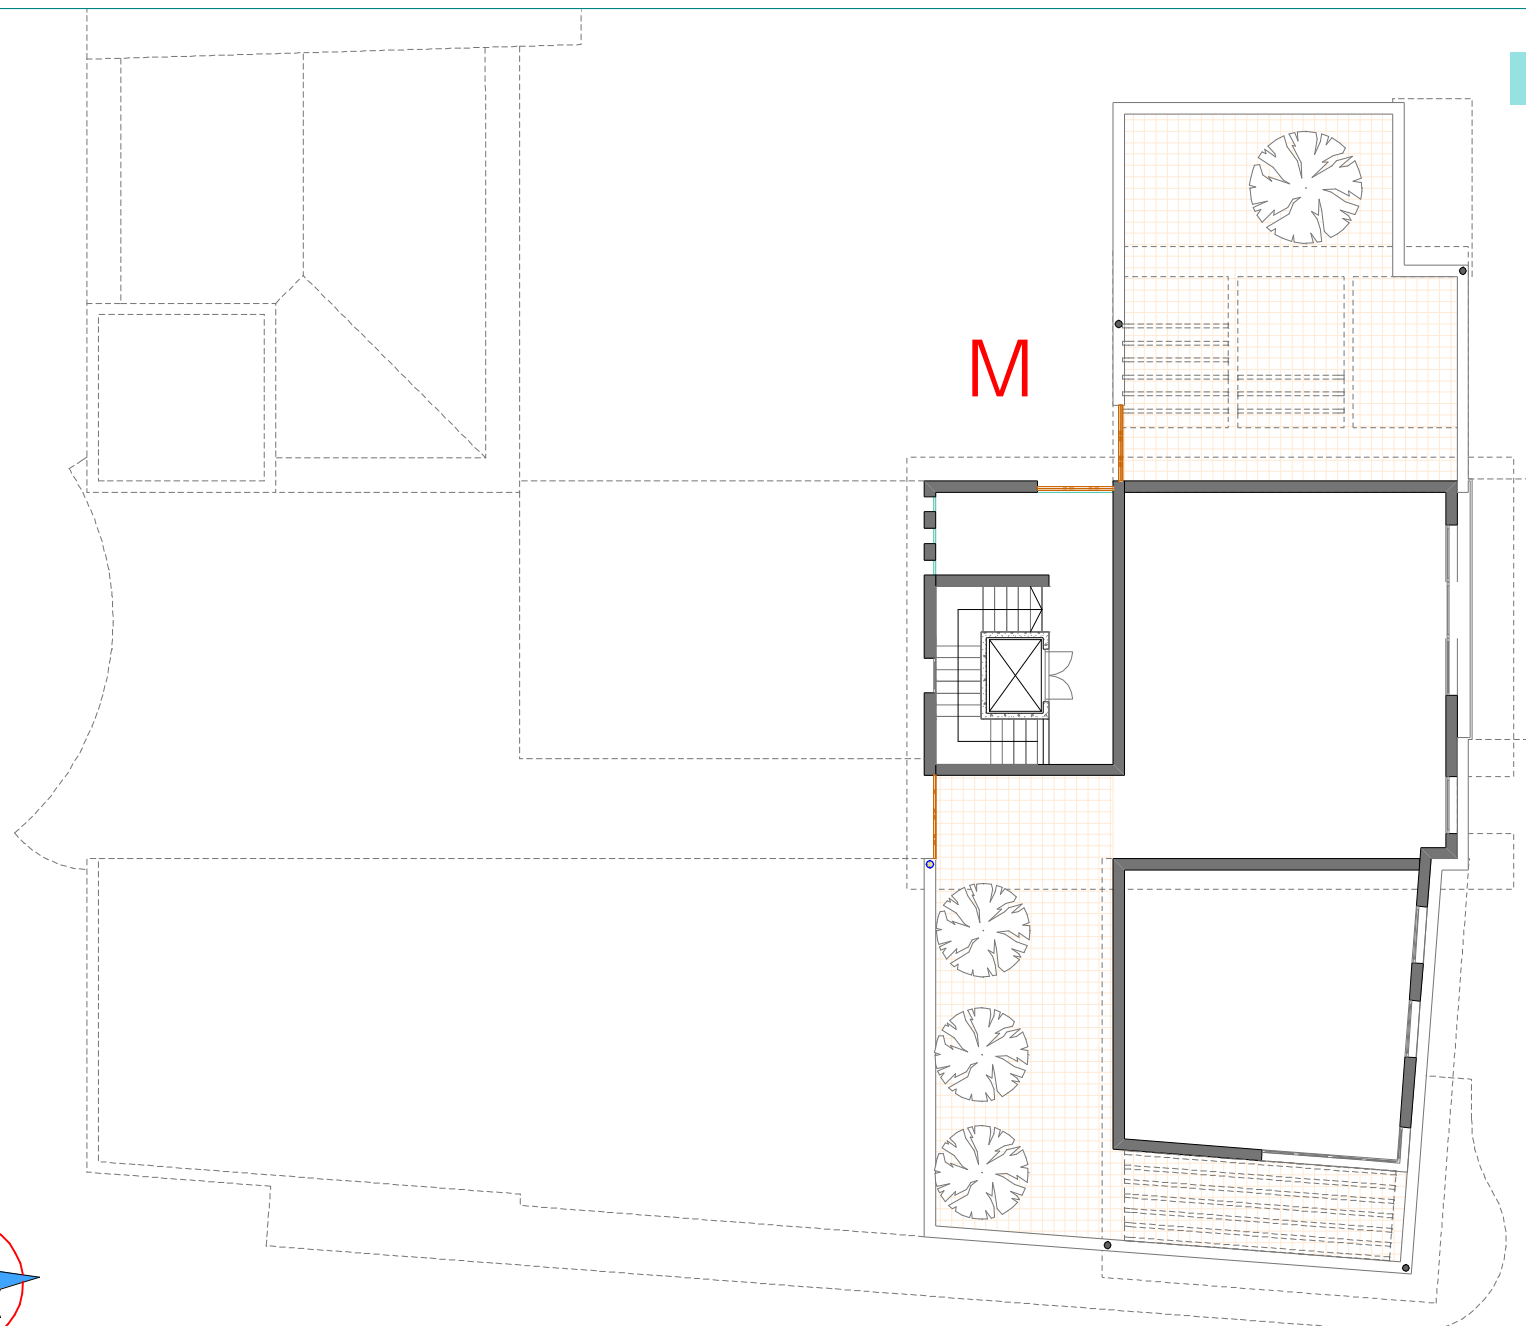

## 25+1 LAKÁS

BÉKÉSCSABA  
KNÉZICH UTCA

M 104,60 m<sup>2</sup>

TETŐSZINTI  
ALAPRAJZ  
1:200

SZABÓ JENŐ építész-mérnök Gyula, Vajda János 32. szabo57@t-online.hu 30-515-82-89

milán ÉPÍTÉSZET 2008.

8