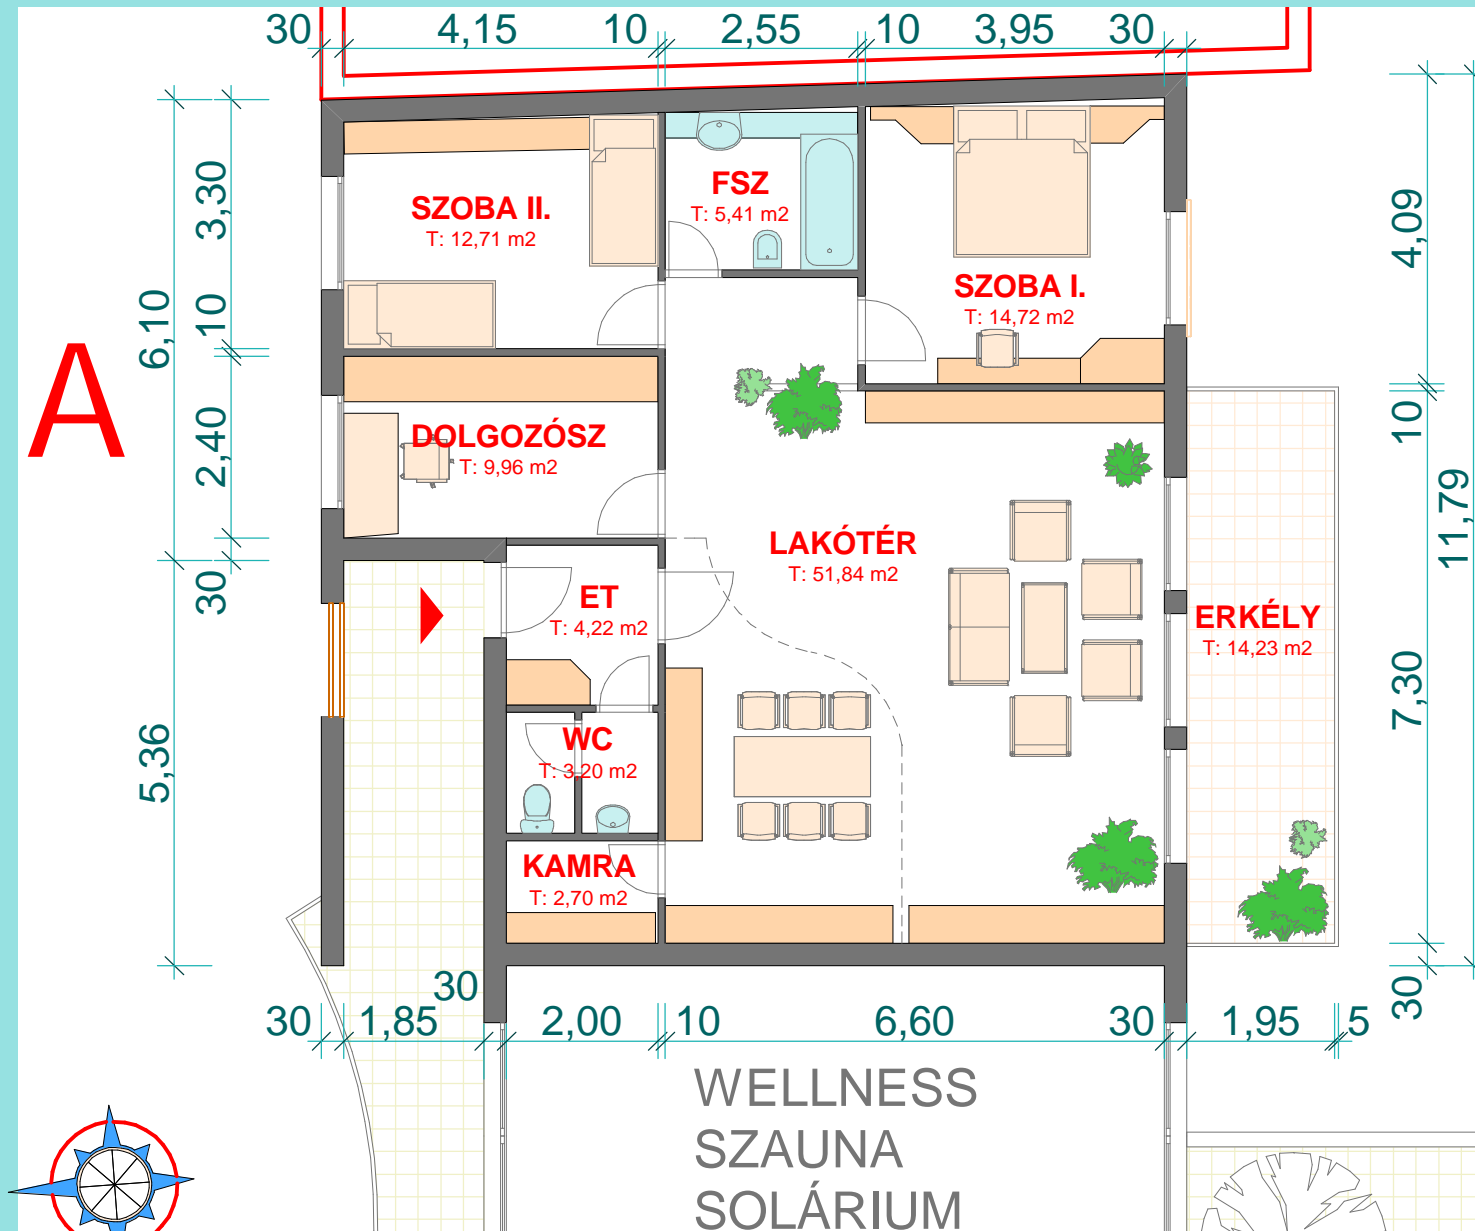

NOVA-INVEST

Budapest
Deák Ferenc u.10. II. e, 205
tel: 1/468 3156
66/322 191
e-mail:
nova-invest@nova-invest.hu

25+1 LAKÁS

BÉKÉSCSABA
KNÉZICH UTCA

"A" JELŰ LAKÁS
104,60 m²

"A" JELŰ LAKÁS
ALAPRAJZ
1:100

SZABÓ JENŐ építész-mérnök Gyula, Vajda János 32. szaboj57@t-online.hu 30-515-82-89  2008.