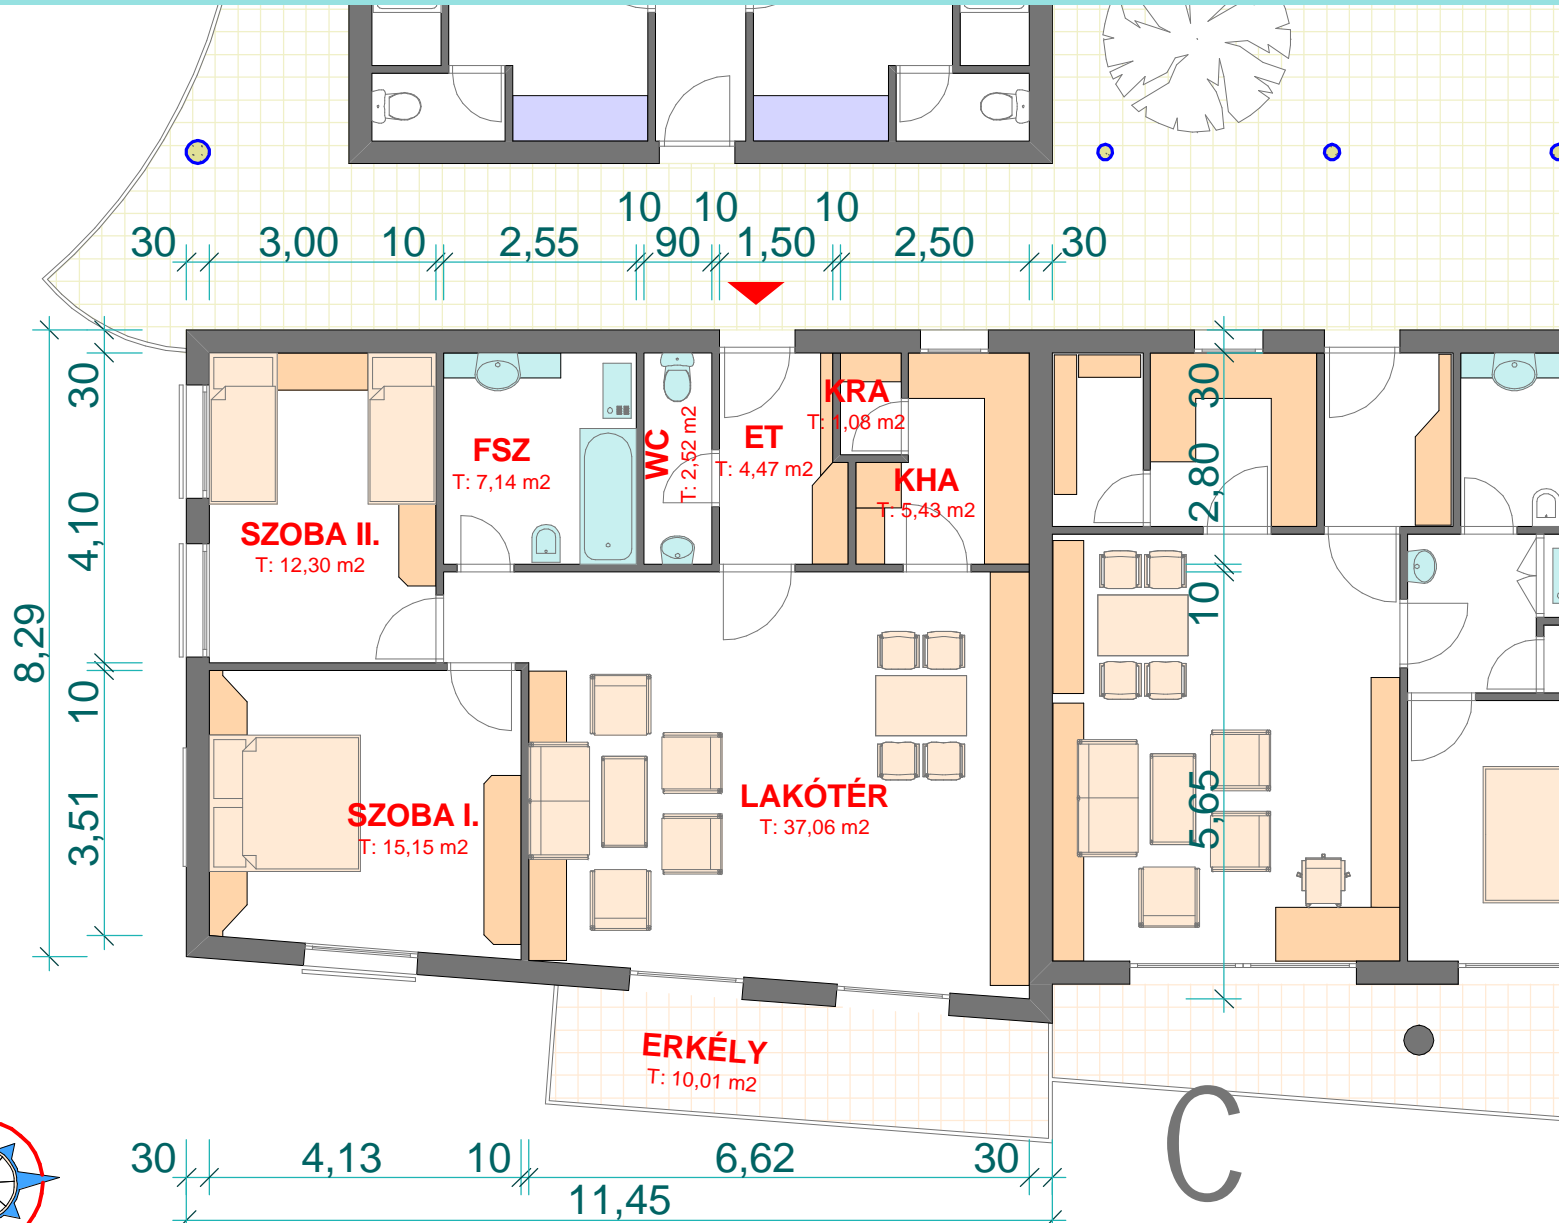

NOVA-INVEST

Budapest
Deák Ferenc u.10. II. e, 205
tel: 1/468 3156
66/322 191
e-mail:
nova-invest@nova-invest.hu

25+1 LAKÁS

BÉKÉSCSABA
KNÉZICH UTCA

"B" JELŰ LAKÁS
85,15 m²

"B" JELŰ LAKÁS
ALAPRAJZ
1:100

B

C