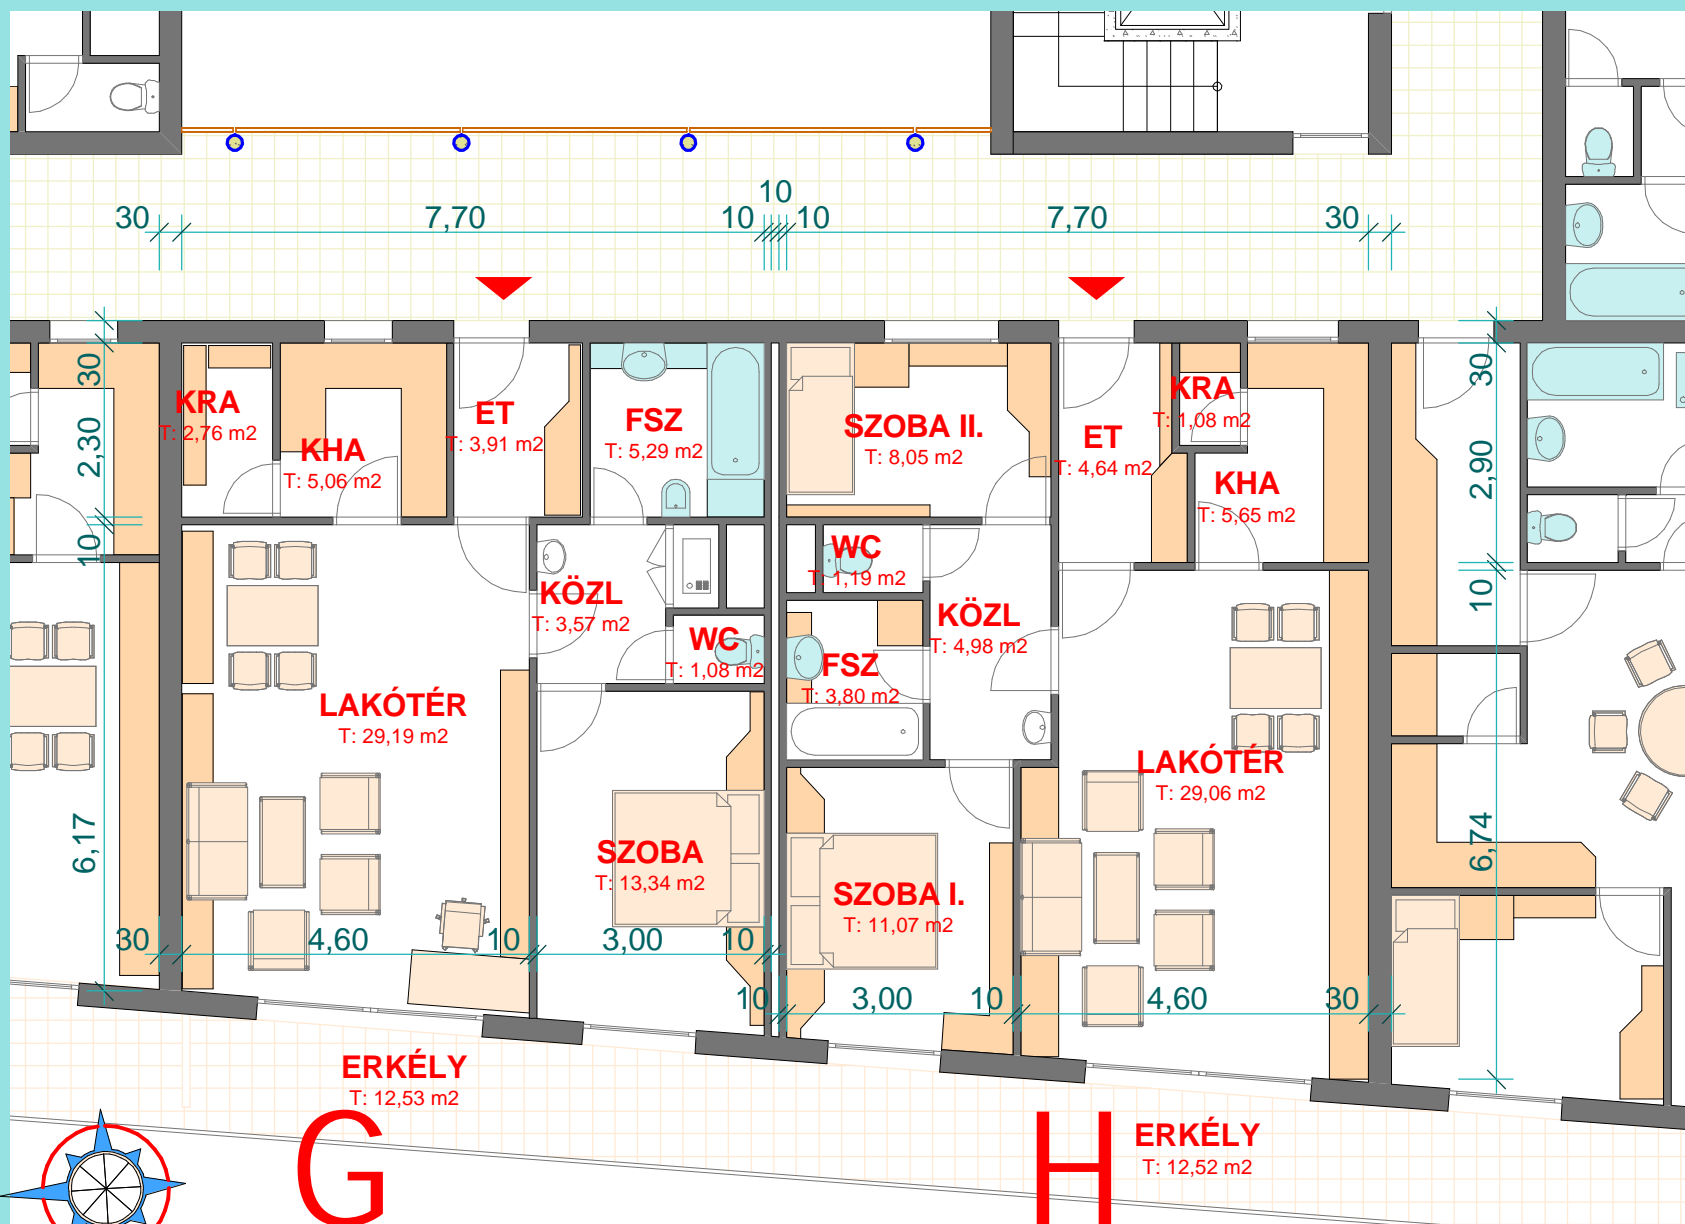

NOVA-INVEST

Budapest
Deák Ferenc u.10. II. e, 205
tel: 1/468 3156
66/322 191
e-mail:
nova-invest@nova-invest.hu

25+1 LAKÁS

BÉKÉSCSABA
KNÉZICH UTCA

"G" JELŰ LAKÁS
64,86 m²

"H" JELŰ LAKÁS
69,51 m²

"G" "H" JELŰ LAKÁS
ALAPRAJZ
1:100